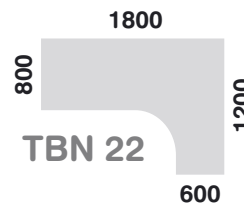

Przykład zamówienia:

• TBP 02 - 1600 x 800, płyta buk, stelaż srebrny

TBP 0..

01 - 1400 x 800
02 - 1600 x 800

TBN 1..

10 - 1600/700 x 1000/420/P
11 - 1600/700 x 1000/420/L

TBN 2..

20 - 1600/800 x 1200/600/P
21 - 1600/800 x 1200/600/L
22 - 1800/800 x 1200/600/P
23 - 1800/800 x 1200/600/L

Dostawki

D 1/2 0..

01 - 700 x 350
02 - 800 x 400
04 - 1200 x 600

D 3/4 1..

10 - 1000/400 x 1000/400/P
11 - 1000/400 x 1000/400/L

D 1/4 2..

21 - 700 x 700
22 - 800 x 800
24 - 810 x 810
25 - 710 x 710

NT

biurka z blatem 25mm, wyposażonym w przelotkę,
na metalowych nogach, wysokość reg. 74cm - 75cm

Wymiary: WxD

stelaże

srebrny

czarny

kolorystyka

buk

brzoza