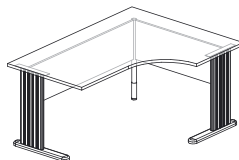

Przykład zamówienia:

• TBP 02 - 1600 x 800, płyta buk, stelaż srebrny

TBP 0..

01 - 1400 x 800
02 - 1600 x 800

TBN 1..

10 - 1600/700 x 1000/420/P
11 - 1600/700 x 1000/420/L

TBN 2..

20 - 1600/800 x 1200/600/P
21 - 1600/800 x 1200/600/L
22 - 1800/800 x 1200/600/P
23 - 1800/800 x 1200/600/L

Dostawki

D 1/2 0..

01 - 700 x 350
02 - 800 x 400
04 - 1200 x 600

D 3/4 1..

10 - 1000/400 x 1000/400/P
11 - 1000/400 x 1000/400/L

D 1/4 2..

21 - 700 x 700
22 - 800 x 800
24 - 810 x 810
25 - 710 x 710

NT

biurka z blatem 25mm, wyposażonym w przelotkę,
na metalowych nogach, wysokość reg. 74cm - 75cm

Wymiary: WxD

stelaże

srebrny

czarny

kolorystyka

buk

brzoza