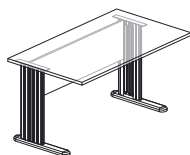

Przykład zamówienia:

• TBP 02 - 1600 x 800, płyta buk, stelaż srebrny

TBP 0..

01 - 1400 x 800
02 - 1600 x 800

TBN 1..

10 - 1600/700 x 1000/420/P
11 - 1600/700 x 1000/420/L

TBN 2..

20 - 1600/800 x 1200/600/P
21 - 1600/800 x 1200/600/L
22 - 1800/800 x 1200/600/P
23 - 1800/800 x 1200/600/L

Dostawki

D 1/2 0..

01 - 700 x 350
02 - 800 x 400
04 - 1200 x 600

D 3/4 1..

10 - 1000/400 x 1000/400/P
11 - 1000/400 x 1000/400/L

D 1/4 2..

21 - 700 x 700
22 - 800 x 800
24 - 810 x 810
25 - 710 x 710

NT

biurka z blatem 25mm, wyposażonym w przelotkę,
na metalowych nogach, wysokość reg. 74cm - 75cm

Wymiary: WxD

stelaże

srebrny

czarny

kolorystyka

buk

brzoza