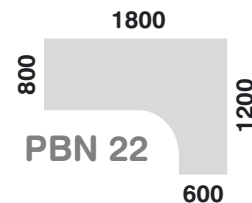

Przykład zamówienia:

•PBP 06 - 1200 x 800, płyta buk, stelaż srebrny

PBP 0..

- 01 - 800 x 700
- 02 - 1200 x 700
- 03 - 1400 x 700
- 04 - 1600 x 700
- 05 - 800 x 800
- 06 - 1200 x 800
- 07 - 1400 x 800
- 08 - 1600 x 800

PBN 1..

- 10 - 1400/700 x 1000/420/P
- 11 - 1400/700 x 1000/420/L
- 12 - 1600/700 x 1000/420/P
- 13 - 1600/700 x 1000/420/L

PBN 2..

- 20 - 1600/800 x 1200/600/P
- 21 - 1600/800 x 1200/600/L
- 22 - 1800/800 x 1200/600/P
- 23 - 1800/800 x 1200/600/L

stelaże

Dostawki

D 1/2 0..

- 01 - 700 x 350
- 02 - 800 x 400
- 04 - 1200 x 600

D 3/4 1..

- 10 - 1000/400 x 1000/400/P
- 11 - 1000/400 x 1000/400/L

D 1/4 2..

- 21 - 700 x 700
- 22 - 800 x 800
- 24 - 810 x 810
- 25 - 710 x 710