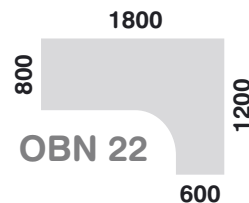

Przykład zamówienia:

• **OBP 06 - 1200 x 800, płyta buk, stelaż srebrny**

OBP 0..

- 01 - 800 x 700
- 02 - 1200 x 700
- 03 - 1400 x 700
- 04 - 1600 x 700
- 05 - 800 x 800
- 06 - 1200 x 800
- 07 - 1400 x 800
- 08 - 1600 x 800

OBN 1..

- 10 - 1400/700 x 1000/420/P
- 11 - 1400/700 x 1000/420/L
- 12 - 1600/700 x 1000/420/P
- 13 - 1600/700 x 1000/420/L

OBN 2..

- 20 - 1600/800 x 1200/600/P
- 21 - 1600/800 x 1200/600/L
- 22 - 1800/800 x 1200/600/P
- 23 - 1800/800 x 1200/600/L

Dostawki

D 1/2 0..

- 01 - 700 x 350
- 02 - 800 x 400
- 04 - 1200 x 600

D 3/4 1..

- 10 - 1000/400 x 1000/400/P
- 11 - 1000/400 x 1000/400/L

D 1/4 2..

- 21 - 700 x 700
- 22 - 800 x 800
- 24 - 810 x 810
- 25 - 710 x 710