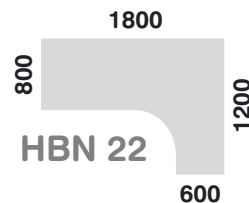

Przykład zamówienia:

• HBP 06 - 1200 x 800, płyta buk, stelaż srebrny

HBP 0..

- 01 - 800 x 700
- 02 - 1200 x 700
- 03 - 1400 x 700
- 04 - 1600 x 700
- 05 - 800 x 800
- 06 - 1200 x 800
- 07 - 1400 x 800
- 08 - 1600 x 800

HBN 1..

- 10 - 1400/700 x 1000/420/P
- 11 - 1400/700 x 1000/420/L
- 12 - 1600/700 x 1000/420/P
- 13 - 1600/700 x 1000/420/L

HBN 2..

- 20 - 1600/800 x 1200/600/P
- 21 - 1600/800 x 1200/600/L
- 22 - 1800/800 x 1200/600/P
- 23 - 1800/800 x 1200/600/L

Dostawki

D 1/2 0..

- 01 - 700 x 350
- 02 - 800 x 400
- 04 - 1200 x 600

D 3/4 1..

- 10 - 1000/400 x 1000/400/P
- 11 - 1000/400 x 1000/400/L

D 1/4 2..

- 21 - 700 x 700
- 22 - 800 x 800
- 24 - 810 x 810
- 25 - 710 x 710

NH

biurka z blatem 25mm wyposażonym w przelotkę, na metalowych nogach z wypełnieniem z płyty, wysokość reg. 74cm - 75cm

Wymiary: WxD

stelaże

kolorystyka

srebrny

czarny

buk