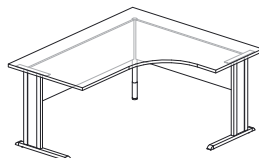

Przykład zamówienia:

• HBP 06 - 1200 x 800, płyta buk, stelaż srebrny

HBP 0..

- 01 - 800 x 700
- 02 - 1200 x 700
- 03 - 1400 x 700
- 04 - 1600 x 700
- 05 - 800 x 800
- 06 - 1200 x 800
- 07 - 1400 x 800
- 08 - 1600 x 800

HBN 1..

- 10 - 1400/700 x 1000/420/P
- 11 - 1400/700 x 1000/420/L
- 12 - 1600/700 x 1000/420/P
- 13 - 1600/700 x 1000/420/L

HBN 2..

- 20 - 1600/800 x 1200/600/P
- 21 - 1600/800 x 1200/600/L
- 22 - 1800/800 x 1200/600/P
- 23 - 1800/800 x 1200/600/L

Dostawki

D 1/2 0..

- 01 - 700 x 350
- 02 - 800 x 400
- 04 - 1200 x 600

D 3/4 1..

- 10 - 1000/400 x 1000/400/P
- 11 - 1000/400 x 1000/400/L

D 1/4 2..

- 21 - 700 x 700
- 22 - 800 x 800
- 24 - 810 x 810
- 25 - 710 x 710

NH

biurka z blatem 25mm wyposażonym w przelotkę, na metalowych nogach z wypełnieniem z płyty, wysokość reg. 74cm - 75cm

Wymiary: WxD

stelaże

kolorystyka

srebrny

czarny

buk